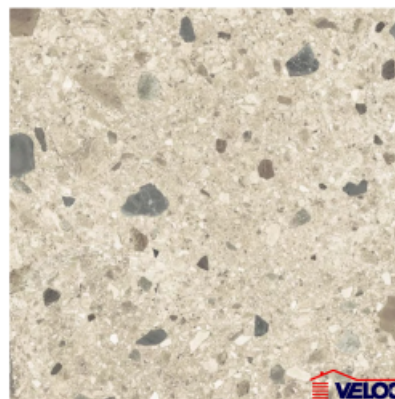

Kategorija proizvoda: Keramičke Pločice

Proizvođač: Minotti

Pločice GPT1005 Cream matt 59,8x59,8cm /1,07m²

Cena: 2.220,00 RSD

Specifikacija

Jedinica mere:	m ²
Karakteristike:	<p>GPT1005 cream matt su elegantne i izdržljive pločice, dizajnirane za moderne enterijere i eksterijere. Sa svojom krem nijansom i mat završnom obradom, unosi sofisticiranost i prirodan izgled u svaki prostor. □ Izrađena od visokokvalitetnog materijala, otporne su na habanje, vlagu i temperaturne promene, što je čini odličnim izborom za stambene i komercijalne prostore. □ Rektifikovane ivice omogućavaju precizno fugovanje i stvaraju vizuelno ujednačen efekat. □ Pogodne su za kupatila, kuhinje, dnevne sobe, hodnike, kao i spoljašnje prostore poput terasa i balkona. □ Moderan dizajn i tehnička superiornost garantuju dugotrajnost i jednostavno održavanje, čineći je idealnim izborom za sve vrste arhitektonskih projekata. □ Dimenzije: 59,8 x 59,8 cm □ Završna obrada: Mat □ Boja: Krem □ Obloga: Rektifikovana □ Namena: Podne i zidne površine □ Otpornost na habanje: Visoka □ Pogodno za unutrašnju i spoljašnju upotrebu</p>
Ugradnja:	Zidna/Podna
Dimenzije (cm):	59,8 x 59,8
Količina (m ² /pakovanje):	1,07
Količina (kom/pakovanje):	3
Težina (kg/pak):	21
Dodatne Informacije:	<ul style="list-style-type: none">• Pre ugradnje pločice treba uroniti u vodu radi boljeg prijanjanja za podlogu. □ Shodno standardu SRPS U.F2.011 pločice obavezno postaviti sa fugom. Minimalna fuga za zidne pločice je 3 mm, a za podne pločice je 4 mm. □ Podloga za postavljanje pločica treba da bude suva (ne sveže malterisana) i bez strukturnih pukotina. □ Prilikom kupovine pločica obavezno obratiti pažnju na oznaku kalibra i nijanse. U jednoj prostoriji postavljati isključivo pločice iste oznake kalibra i nijanse. □ Za pločice rustikalnog tipa karakteristična je razlika u nijansi. Pre postavljanja pločica preporučljivo je slaganje nekoliko m² kombinovanjem nijansi prema ukusu kupca.
Deklaracija:	Uvoznik-Dobavljač / Proizvođač: MINOTTI DOO □ Zemlja Porekla: EU